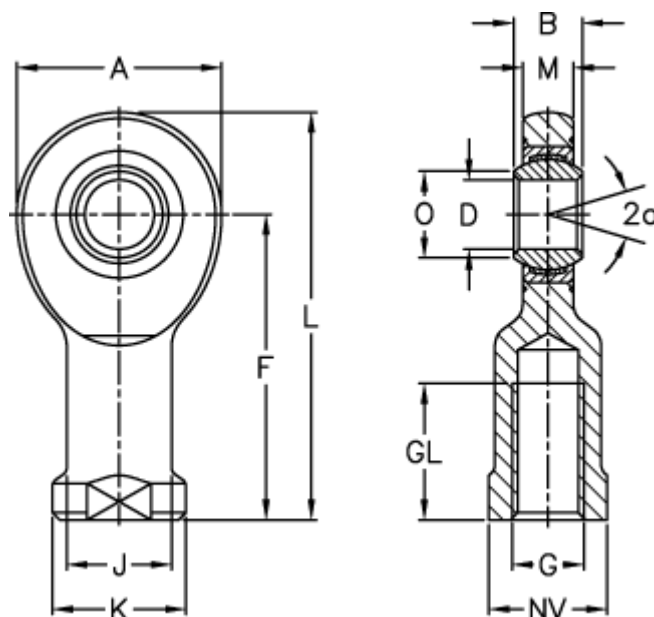

Varenummer: 03484015
 Beskrivelse: Fluro Ledhoved EIL 15D

Mål

A	= 40	J	= 21
a (grader)	= 8	K	= 26
B	= 12	L	= 81
D	= 15	M	= 10
Dynamisk træk kN	= 17.5	NV	= 22
F	= 61	O	= 18.4
g	= M14	Statisk træk kN	= 42.5
GL	= 29	Vægt	= 180